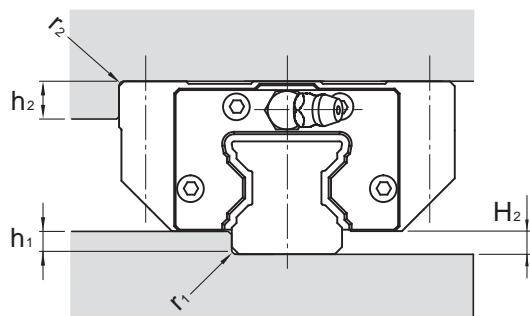

MSC系列

單位：mm

型號	r_1 (max.)	r_2 (max.)	h_1	h_2	H_2
7	0.2	0.2	1.0	3	1.5
9	0.2	0.3	1.7	3	2.2
12	0.3	0.4	2.5	4	3.0
15	0.5	0.5	3.5	5	4.0

SME系列

單位：mm

型號	r_1 (max.)	r_2 (max.)	h_1	h_2	H_2
15	0.5	0.5	2.5	5	3.5
20	0.5	0.5	3.5	5	4.7
25	1	1	5	6	5.8
30	1	1	5	7	7.5
35	1	1	6	8	8
45	1	1	8	8	10

MSR、SMR系列

單位：mm

型號	r_1 (max.)	r_2 (max.)	h_1	h_2	H_2
25	0.5	0.5	4	8	4.8
30	0.5	0.5	5	8	6
35	1	1	5.5	10	6.5
45	1	1	6	12	8.1
55	1	1	8	15	10
65	1	1	10	15	12