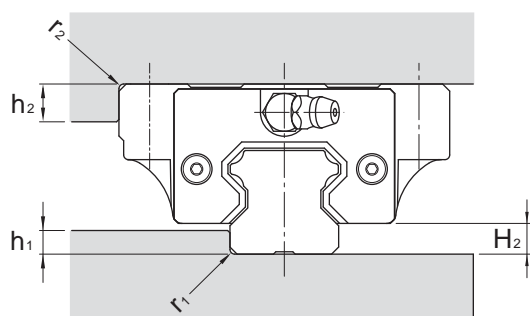

MSC系列

單位：mm

型號	r_1 (max.)	r_2 (max.)	h_1	h_2	H_2
7	0.2	0.2	1.0	3	1.5
9	0.2	0.3	1.7	3	2.2
12	0.3	0.4	2.5	4	3.0
15	0.5	0.5	3.5	5	4.0

SME系列

單位：mm

型號	r_1 (max.)	r_2 (max.)	h_1	h_2	H_2
15	0.5	0.5	2.5	5	3.5
20	0.5	0.5	3.5	5	4.7
25	1	1	5	6	5.8
30	1	1	5	7	7.5
35	1	1	6	8	8
45	1	1	8	8	10

MSR、SMR系列

單位：mm

型號	r_1 (max.)	r_2 (max.)	h_1	h_2	H_2
25	0.5	0.5	4	8	4.8
30	0.5	0.5	5	8	6
35	1	1	5.5	10	6.5
45	1	1	6	12	8.1
55	1	1	8	15	10
65	1	1	10	15	12